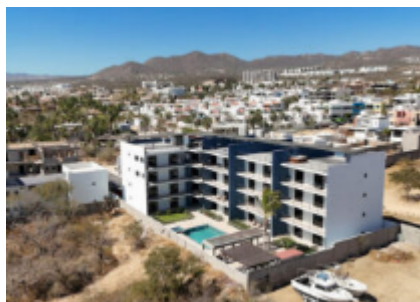

PROPERTY FEATURES

- Property Name: Avalon
- Unit #: Condo #304
- Zone: Cabo Corridor
- Area: CSL Cor-Inland
- Community: El Tezal-West
- Subdivision: Avalon
- Construction: Completed
- Price (USD): 299,000
- Seller Financing Offered?: Yes
- Financing: Owner
- Total M2: 127.17
- Total SqFt: 1,368.35
- AC M2: 108.25
- AC SqFt: 1,164.77
- Primary View: Ocean
- Year Built: 2,025
- Decks/Patios M2: 18.92
- Secondary View: City
- Decks/Patios SqFt: 203.58
- Stories: 4
- Total Bedrooms: 2
- Full Baths: 2
- Mstr Plan Community: Yes
- 1/2 Bath: 0
- Furnished: Unfurnished
- Style: 1 Level
- Floor Number: 3
- # Units in Develop: 20
- Parking on Property: 1 space
- Cook Top
- Internet: Fiber Optic Cable
- Air Conditioning: Mini-Split
- Water Heater: Electric
- Water Purification
- Pool
- Elevator
- Garden

GALLERY